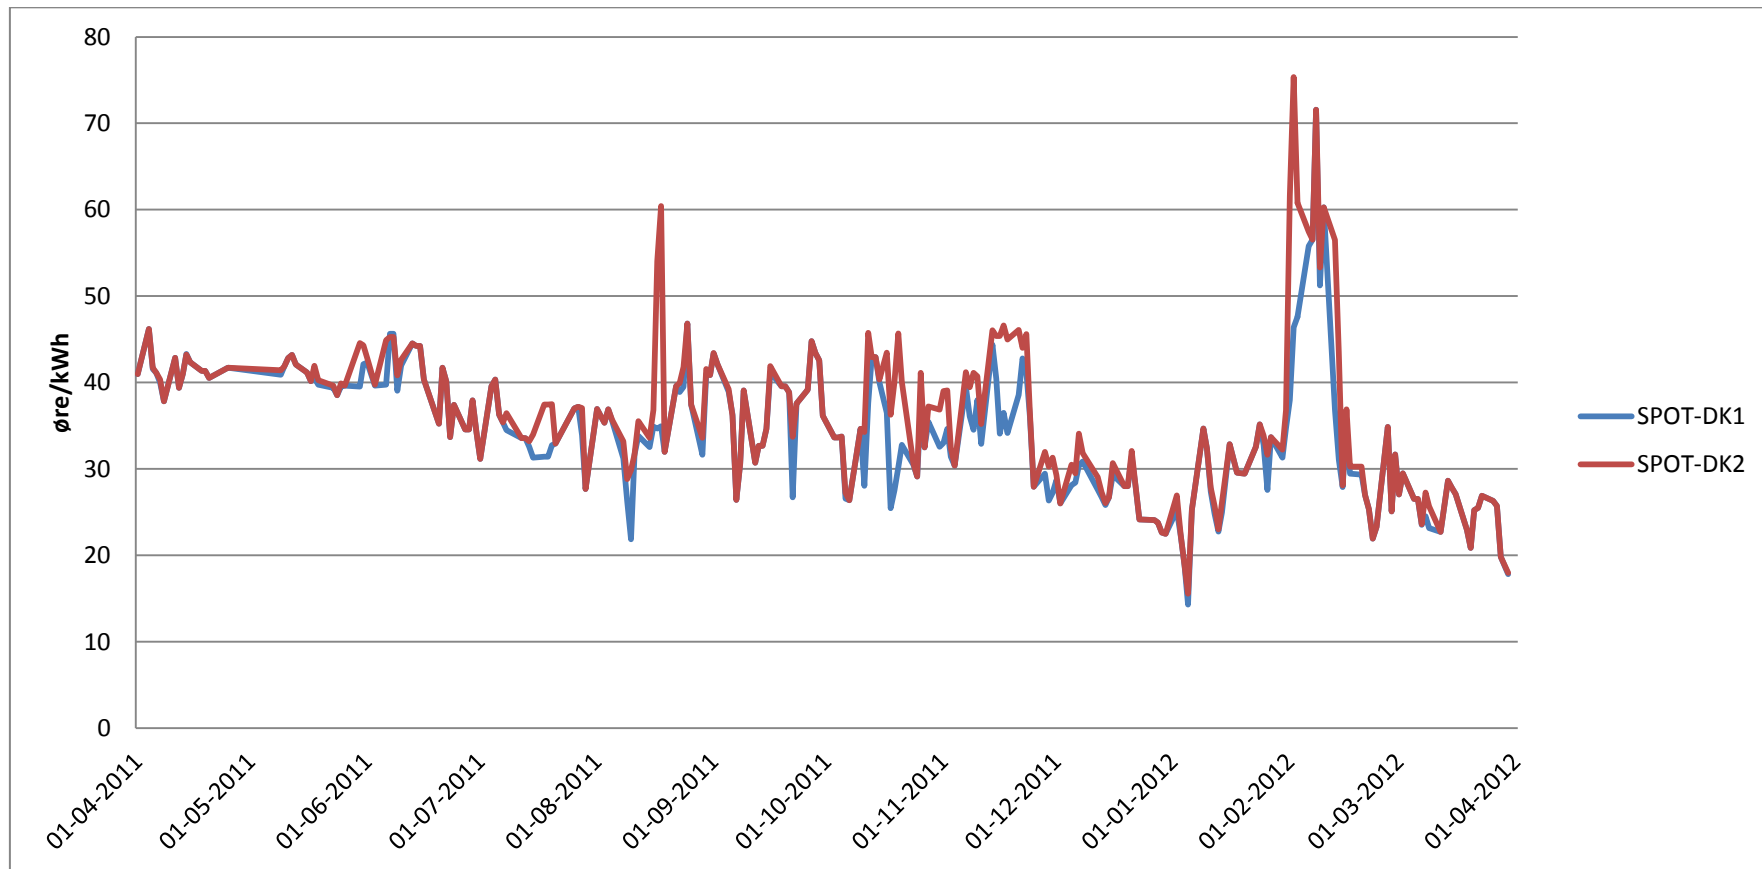

**UDVIKLING I SPOTPRIS – For de seneste 12 måneder** Angivet i DK øre/kWh

Get Through Power · Storegade 7 · DK-8382 Hinnerup  
Tlf. 87 30 36 46 · Fax 87 30 36 45  
[www.getthrough.dk](http://www.getthrough.dk) · [www.getthroughpower.com](http://www.getthroughpower.com)